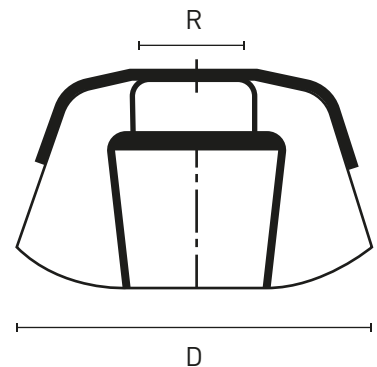

CEPILLOS FORMA COPA RIZADOS

Diámetro (D) mm	Rosca (R)	Material
76 mm	M14	Acero
100 mm		Bronce
127 mm		Acero inoxidable
152 mm		

USOS Y APLICACIONES

- Los **cepillos copa** son de uso frontal y están especialmente indicados para remover pintura y pulir superficies multiformes.